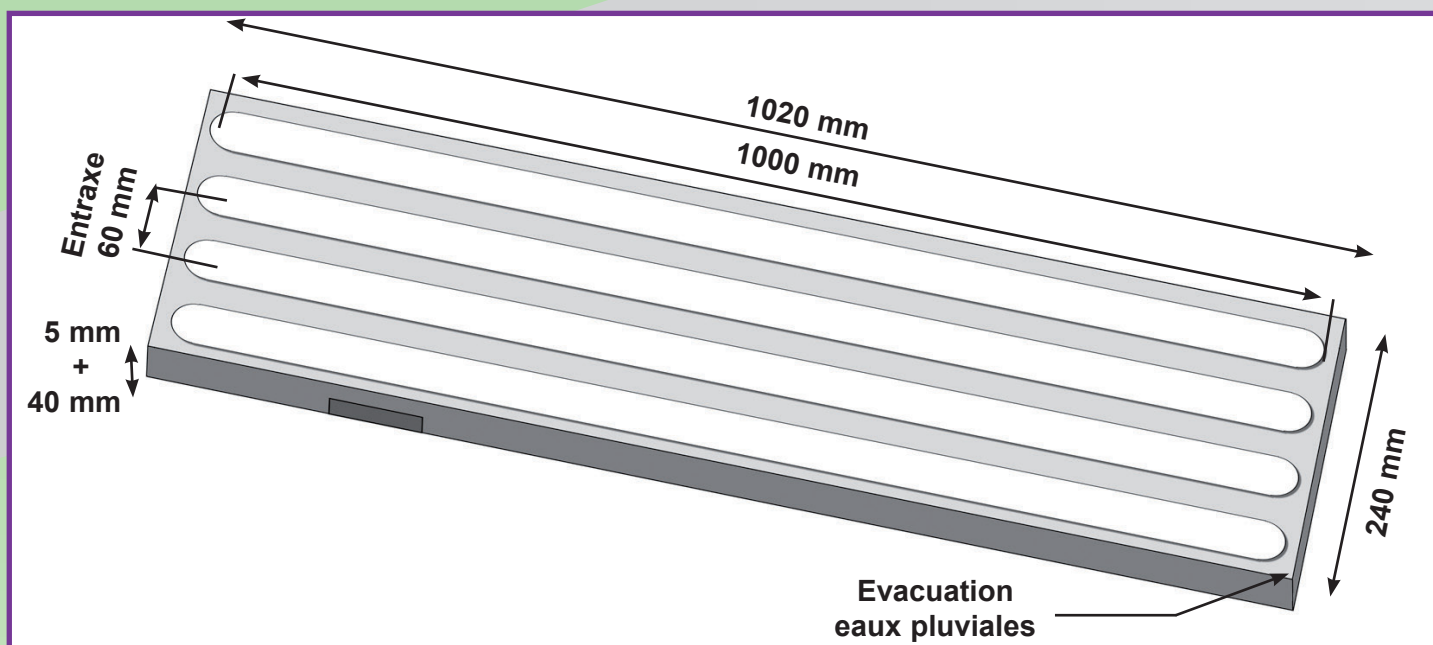

Band'Guide®

Dispositif d'interception et de guidage tactile au sol

Modèle protégé, brevet déposé

La bande de guidage Band'Guide® est un dispositif d'interception et de guidage tactile au sol à l'usage des personnes aveugles et malvoyantes ou des personnes ayant des difficultés d'orientation.

Il permet de :

- Guider le déplacement sur un cheminement
- Informer sur d'éventuels points d'intérêt sur le parcours.

Le Guidage

- Conforme à la norme de Juillet 2014 **NF P98-352**.
- Cette **bande de guidage s'applique sur les espaces publics et en voirie** ainsi qu'aux abords des Etablissements Recevant du Public catégorie 1 et 2.
- Le guidage peut se réaliser avec une **simple bande** ou une **double bande**

Conseil de pose **Band'Guide®**

- Pose sur un lit de mortier à -4 cm du niveau fini du support.

Fiche technique **Band'Guide®**

- Nervures adoucies anti chute
SRT 78
- Déport frontal d'évacuation
des eaux

- Hauteur nervure : 5 mm
- Largeur nervure : 30 mm
- Existe en blanc ou anthracite

Aménagement Lyonnais

30, Rue Champ Dollin • 69800 SAINT-PRIEST • Tél. 04 37 25 01 22

www.amenagement-lyonnais.fr