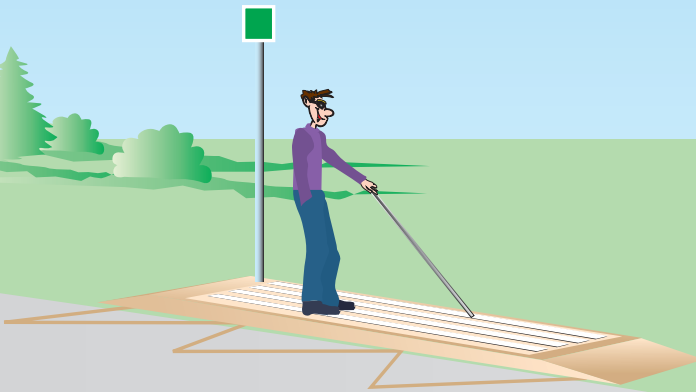

Band'Guide®

Dispositif d'interception et de guidage tactile au sol

Modèle protégé, brevet déposé

La bande de guidage Band'Guide® est un dispositif d'interception et de guidage tactile au sol à l'usage des personnes aveugles et malvoyantes ou des personnes ayant des difficultés d'orientation.

Il permet de :

- Guider le déplacement sur un cheminement
- Informer sur d'éventuels points d'intérêt sur le parcours.

Le Guidage

- Conforme à la norme de Juillet 2014 **NF P98-352**.
- Cette **bande de guidage s'applique sur les espaces publics et en voirie** ainsi qu'aux abords des Etablissements Recevant du Public catégorie 1 et 2.
- Le guidage peut se réaliser avec une **simple bande** ou une **double bande**

Conseil de pose **Band'Guide®**

- Pose sur un lit de mortier à -4 cm du niveau fini du support.

Fiche technique **Band'Guide®**

- Nervures adoucies anti chute
SRT 78
- Déport frontal d'évacuation
des eaux

- Hauteur nervure : 5 mm
- Largeur nervure : 30 mm
- Existe en blanc ou anthracite

Aménagement Lyonnais

30, Rue Champ Dollin • 69800 SAINT-PRIEST • Tél. 04 37 25 01 22

www.amenagement-lyonnais.fr