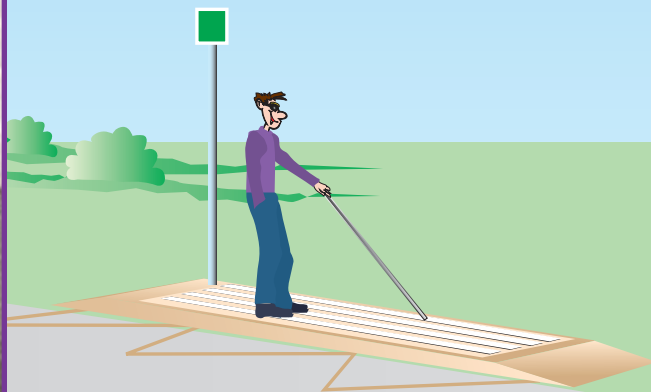

Band'Guide®

Dispositif d'interception et de guidage tactile au sol

Modèle protégé, brevet déposé

La bande de guidage Band'Guide® est un dispositif d'interception et de guidage tactile au sol à l'usage des personnes aveugles et malvoyantes ou des personnes ayant des difficultés d'orientation.

Il permet de :

- Guider le déplacement sur un cheminement
- Informer sur d'éventuels points d'intérêt sur le parcours.

Le Guidage

- Conforme à la norme de Juillet 2014 **NF P98-352**.
- Cette **bande de guidage s'applique sur les espaces publics et en voirie** ainsi qu'aux abords des Etablissements Recevant du Public catégorie 1 et 2.
- Le guidage peut se réaliser avec une **simple bande** ou une **double bande**

Conseil de pose **Band'Guide®**

- Pose sur un lit de mortier à -4 cm du niveau fini du support.

Fiche technique **Band'Guide®**

- Nervures adoucies anti chute
SRT 78
- Déport frontal d'évacuation
des eaux