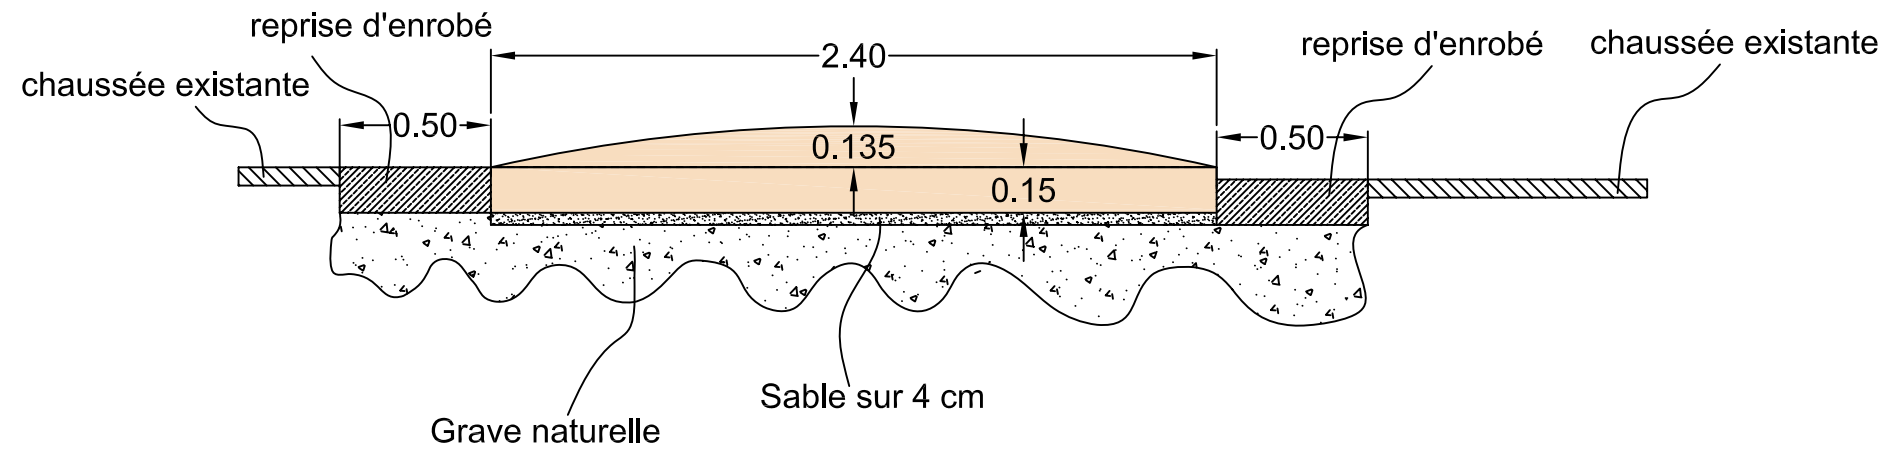

giradome Ø240

Vue en coupe

COUPE DE PRINCIPE

Ech : 1/25 ème

Vue de dessus

PLAN DE PRINCIPE

Echelle : 1/50 ème