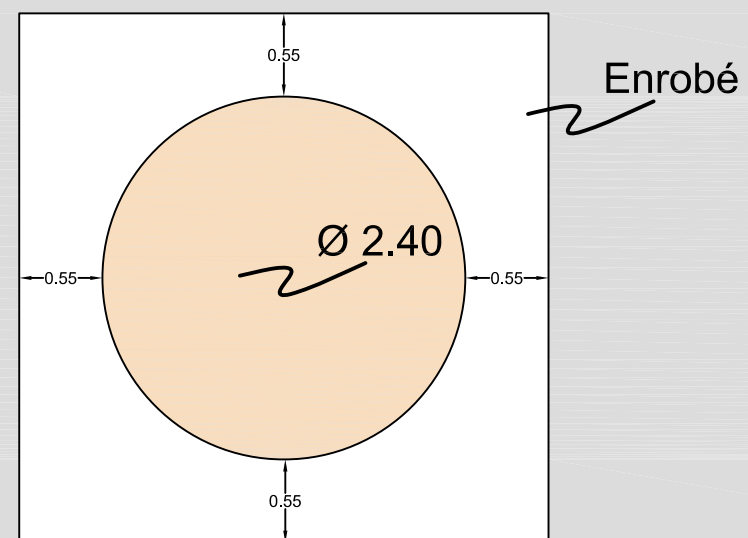

giradome Ø240

Vue en coupe

COUPE DE PRINCIPE

Ech : 1/25 ème

Vue de dessus

PLAN DE PRINCIPE

Echelle : 1/50 ème