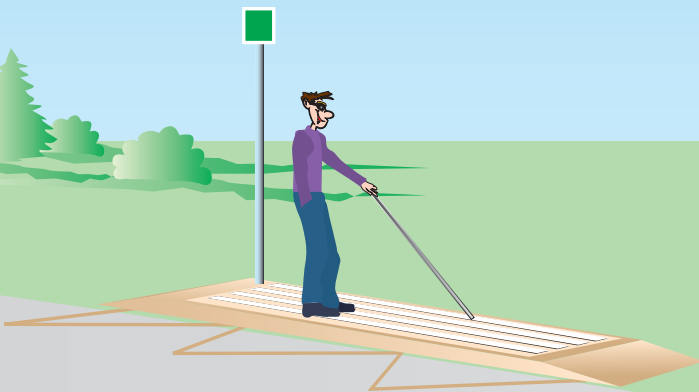

Band'Guide®

Dispositif d'interception et de guidage tactile au sol

Modèle protégé, brevet déposé

La bande de guidage Band'Guide® est un dispositif d'interception et de guidage tactile au sol à l'usage des personnes aveugles et malvoyantes ou des personnes ayant des difficultés d'orientation.

Il permet de :

- **Guider le déplacement sur un cheminement.**
- **Informersur d'éventuels points d'intérêt sur le parcours.**

Le Guidage

- *Conforme à la norme de Juillet 2014 **NF P98-352.***
- *Cette **bande de guidage s'applique sur les espaces publics et en voirie** ainsi qu'aux abords des Etablissements Recevant du Public catégorie 1 et 2.*
- *Le guidage peut se réaliser avec une **simple bande** ou une **double bande***

Conseil de pose **Band'Guide®**

- Pose sur un lit de mortier à -4 cm du niveau fini du support.

Fiche technique **Band'Guide®**

- Nervures adoucies anti chute
SRT 78
- Déport frontal d'évacuation
des eaux

- Hauteur nervure : 5 mm
- Largeur nervure : 30 mm

Aménagement Lyonnais

4, Grande Rue • 69800 SAINT-PRIEST • Tél. 04 37 25 01 22

www.amenagement-lyonnais.fr