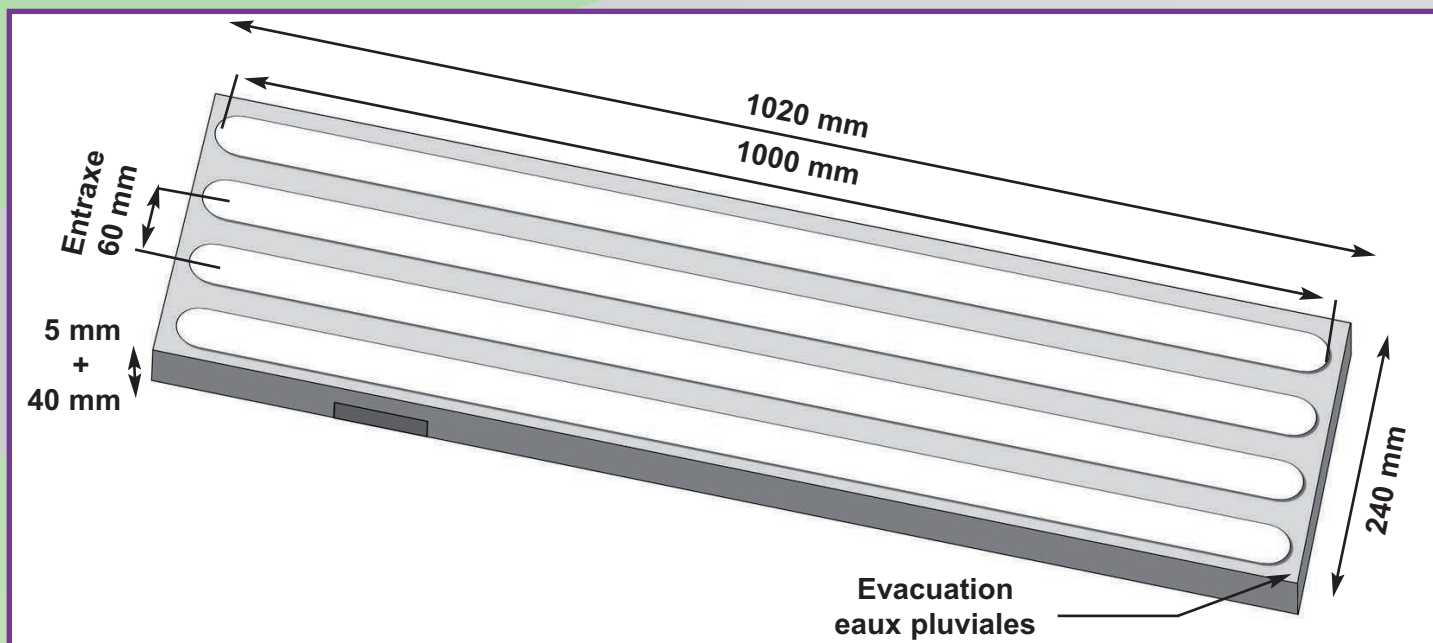

Band'Guide®

Dispositif d'interception et de guidage tactile au sol

Modèle protégé, brevet déposé

La bande de guidage Band'Guide® est un dispositif d'interception et de guidage tactile au sol à l'usage des personnes aveugles et malvoyantes ou des personnes ayant des difficultés d'orientation.

Il permet de :

- **Guider le déplacement sur un cheminement.**
- **Informersur d'éventuels points d'intérêt sur le parcours.**

Le Guidage

- *Conforme à la norme de Juillet 2014 **NF P98-352.***
- *Cette **bande de guidage s'applique sur les espaces publics et en voirie** ainsi qu'aux abords des Etablissements Recevant du Public catégorie 1 et 2.*
- *Le guidage peut se réaliser avec une **simple bande** ou une **double bande***

Conseil de pose **Band'Guide®**

- Pose sur un lit de mortier à -4 cm du niveau fini du support.

Fiche technique **Band'Guide®**

- Nervures adoucies anti chute
SRT 78
- Déport frontal d'évacuation
des eaux

- Hauteur nervure : 5 mm
- Largeur nervure : 30 mm

Aménagement Lyonnais

4, Grande Rue • 69800 SAINT-PRIEST • Tél. 04 37 25 01 22

www.amenagement-lyonnais.fr