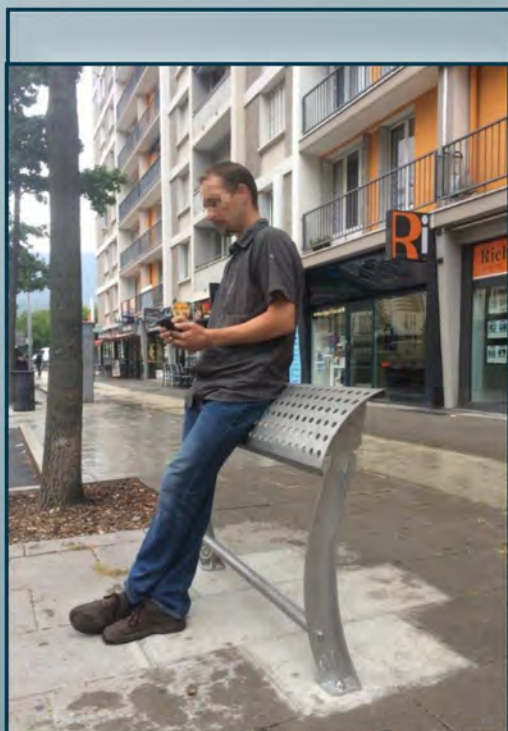

APPUI ISCHIATIQUE

**CONFORT
D'ATTENTE**

**IDEAL
POINT RENCONTRE
COVOITURAGE**

**LOGO
PERSONNALISABLE**

**RESISTANT UV,
INTEMPERIES**

APPUI ISCHIATIQUE

- Résistant aux UV et intempéries.
- Logo personnalisable, découpe laser.
- Conditionnement compact : appui emballé : 120 x 30 x 15 cm, poids : 21,5 kg
- Stockage possible en régie.
- Inclinaison assise : 45°.

4 vis fournies pour fixation sur sol dur.

Aménagement Lyonnais

4 Grande Rue
69800 - Saint Priest
T : 04 37 25 01 22

www.amenagement-lyonnais.fr