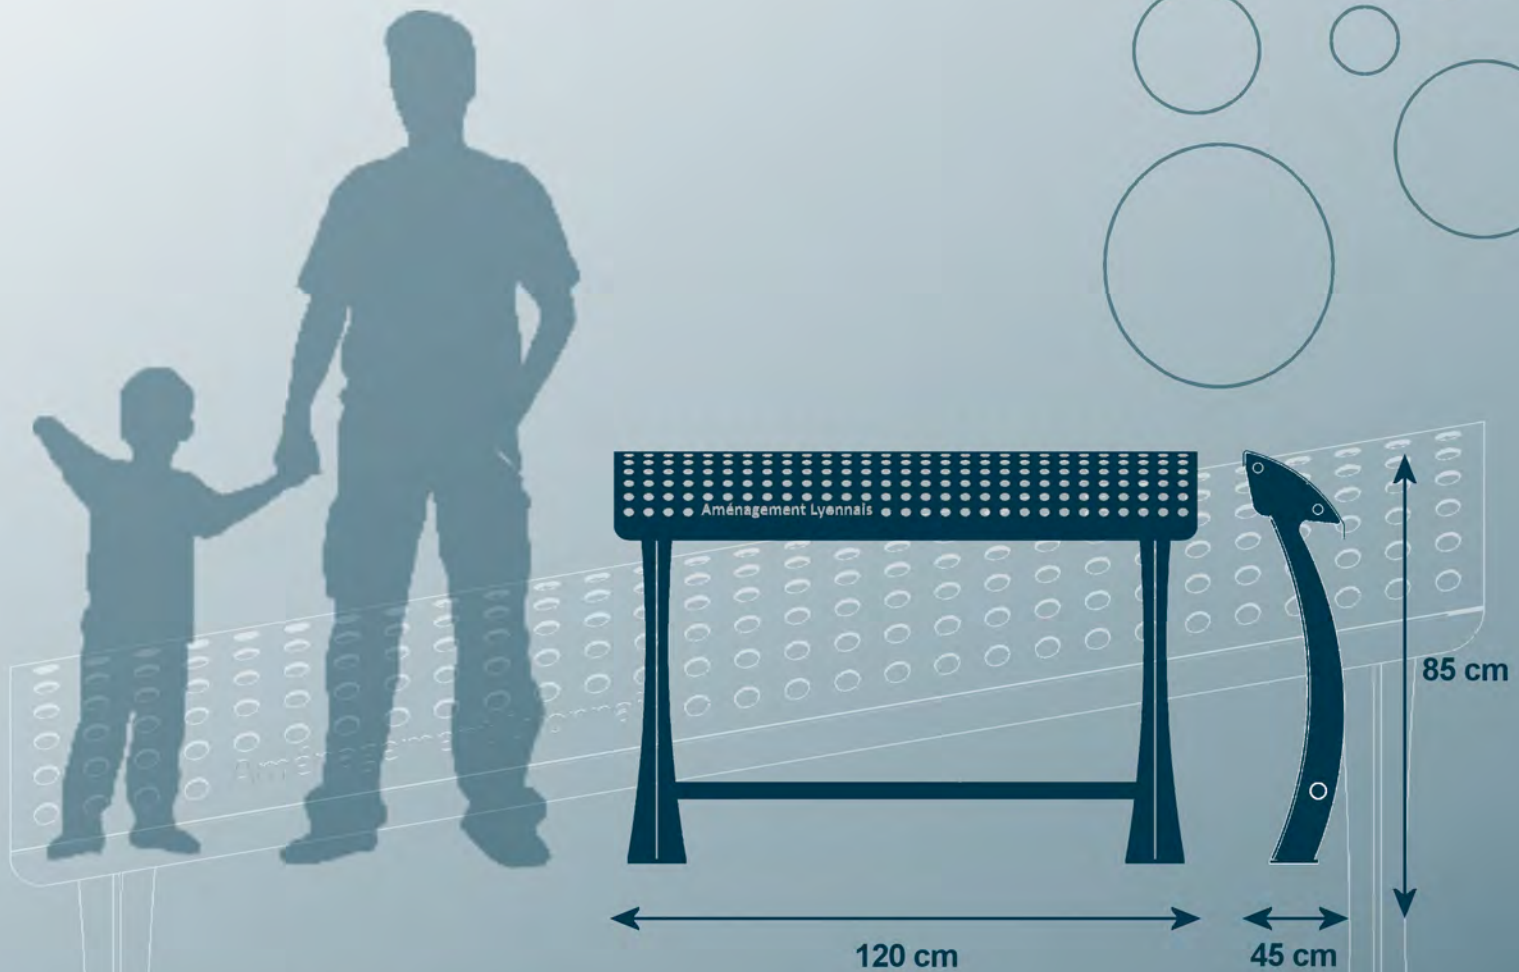

APPUI ISCHIATIQUE

**CONFORT
D'ATTENTE**

**IDEAL
POINT RENCONTRE
COVOITURAGE**

**LOGO
PERSONNALISABLE**

**RESISTANT UV,
INTEMPERIES**

APPUI ISCHIATIQUE

- Résistant aux UV et intempéries.
- Logo personnalisable, découpe laser.
- Conditionnement compact : appui emballé : 120 x 30 x 15 cm, poids : 21,5 kg
- Stockage possible en régie.
- Inclinaison assise : 45°.

4 vis fournies pour fixation sur sol dur.

Aménagement Lyonnais

4 Grande Rue
69800 - Saint Priest
T : 04 37 25 01 22

www.amenagement-lyonnais.fr